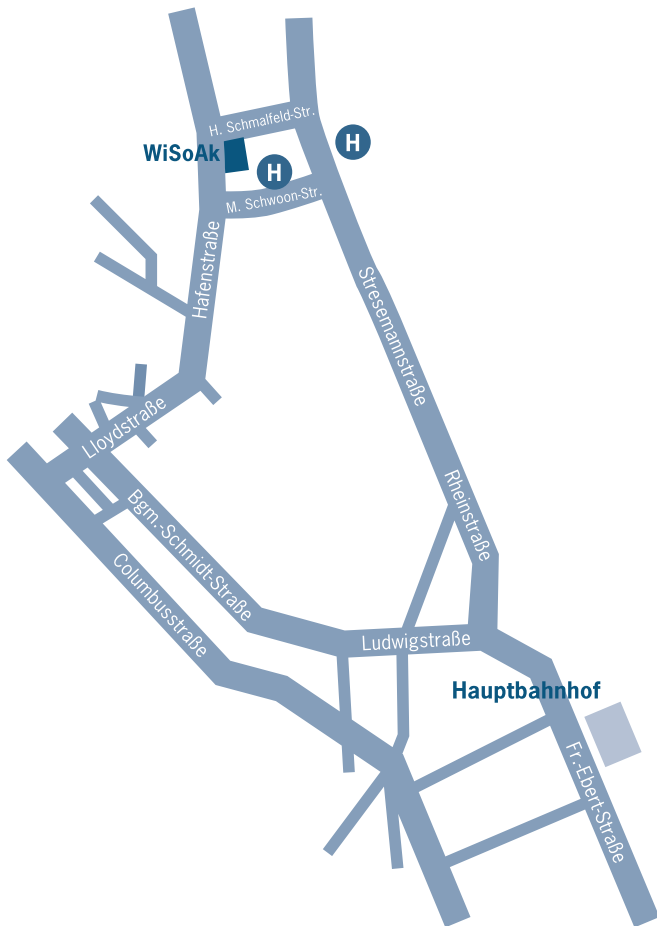

## ► Anfahrtsskizzen

---

### → Hafenstraße 128, 27576 Bremerhaven

---

- Buslinien 502, 508, 509
- Schnellbus (Haltestelle Ernst-Reuter-Platz)
- Parkplätze finden Sie in unmittelbarer Umgebung auf dem Ernst-Reuter-Platz oder bei der Stadthalle vor.

### → Bildungs- und Freizeitstätte Bad Zwischenahn Zum Rosenteich 26, 26160 Bad Zwischenahn

---